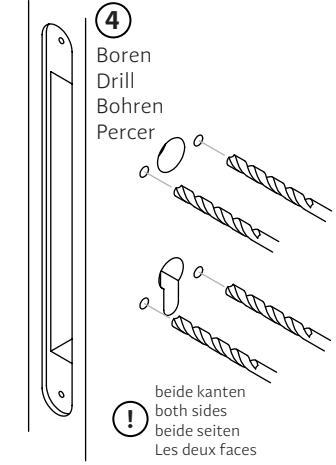

Sjabloon aan andere zijde - Template at other side - Fur Schablone, bitte wenden - Modèle face arrière

**5**  
Montage deurkruk  
Door handle assembly  
Montage Türgriff  
Montage de la poignée de porte

6

Montage accessoires  
Mounting of accessories  
Montage von Zubehör  
Montage des accessoires

WWW.INTERSTEEL.NL

Version 20210527

PC/PZ

SL/BB

WC

Sjabloon - Template - Schablone - Modèle