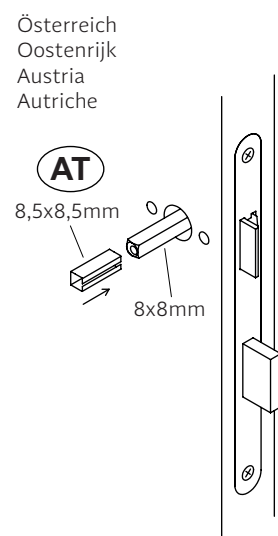

Sjabloon aan andere zijde - Template at other side - Fur Schablone, bitte wenden - Modèle face arrière

**5**  
Montage deurkruk  
Door handle assembly  
Montage Türgriff  
Montage de la poignée de porte

6

Montage accessoires  
Mounting of accessories  
Montage von Zubehör  
Montage des accessoires

WWW.INTERSTEEL.NL

Version 20210527

PC/PZ

SL/BB

WC

Sjabloon - Template - Schablone - Modèle