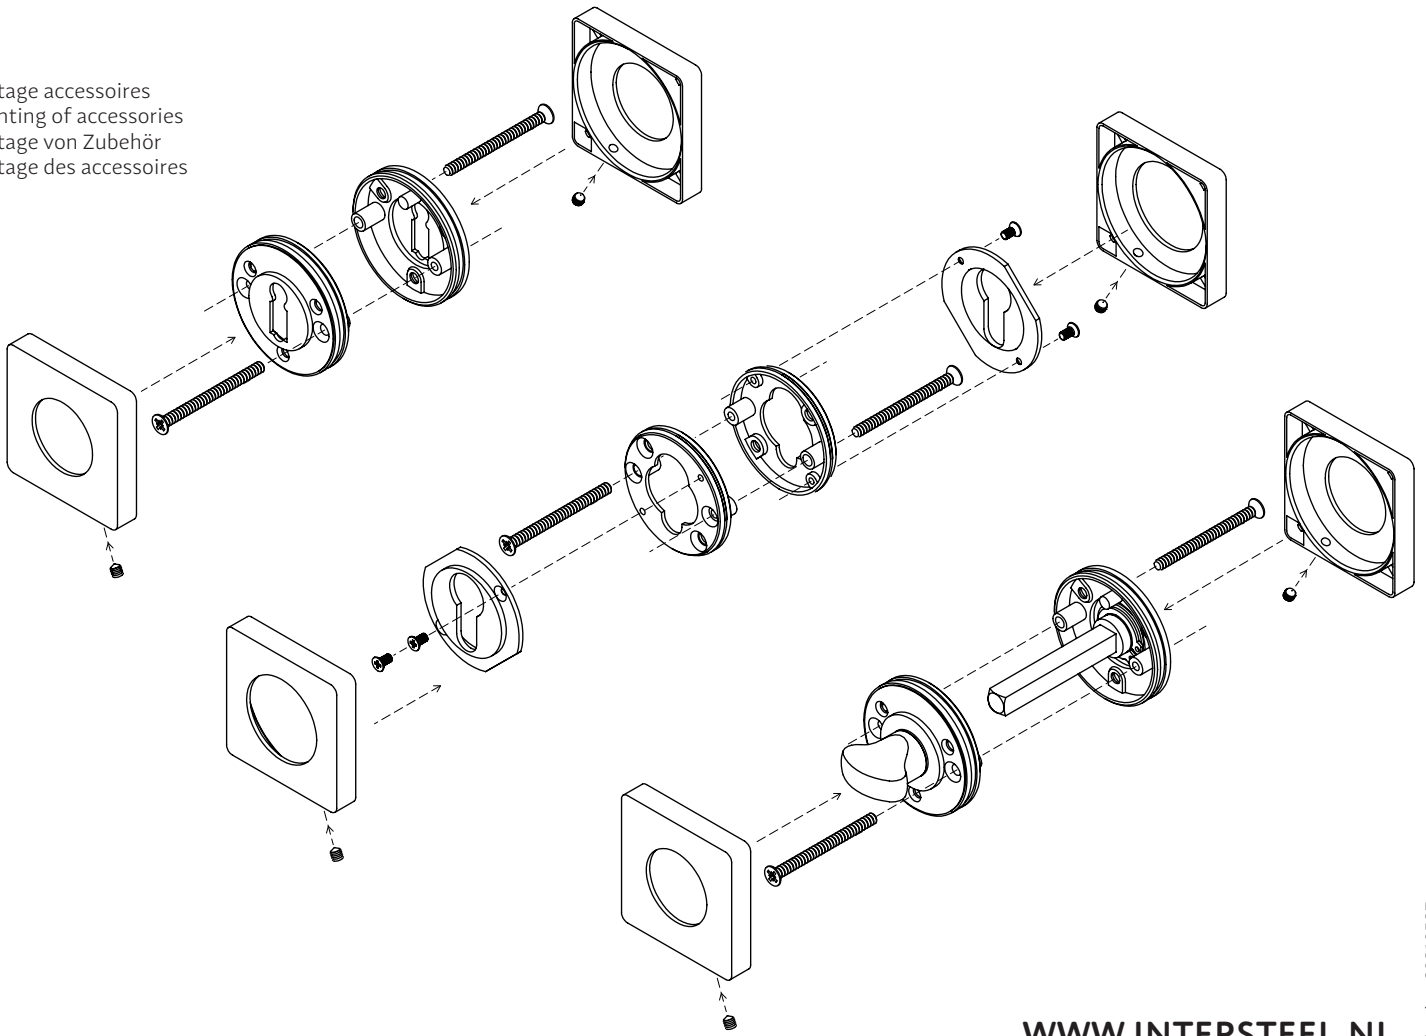

Sjabloon aan andere zijde - Template at other side - Fur Schablone, bitte wenden - Modèle face arrière

**5**  
Montage deurkruk  
Door handle assembly  
Montage Türgriff  
Montage de la poignée de porte

6

Montage accessoires  
Mounting of accessories  
Montage von Zubehör  
Montage des accessoires

WWW.INTERSTEEL.NL

Version 20210527

PC/PZ

SL/BB

WC

Sjabloon - Template - Schablone - Modèle