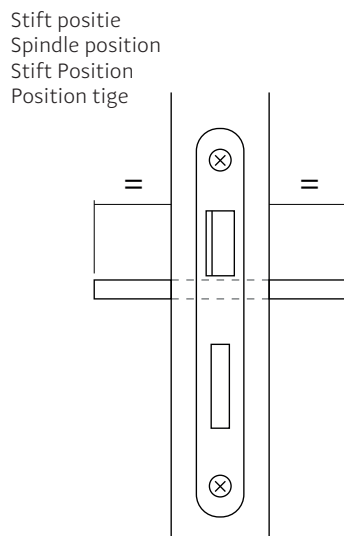

Sjabloon aan andere zijde - Template at other side - Fur Schablone, bitte wenden - Modèle face arrière

**5**  
Montage deurkruk  
Door handle assembly  
Montage Türgriff  
Montage de la poignée de porte

6

Montage accessoires  
Mounting of accessories  
Montage von Zubehör  
Montage des accessoires

WWW.INTERSTEEL.NL

Version 20210527

PC/PZ

SL/BB

WC

Sjabloon - Template - Schablone - Modèle