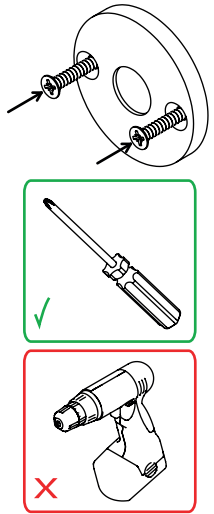

Sjabloon aan andere zijde - Template at other side - Fur Schablone, bitte wenden - Modèle face arrière

**5**  
Montage deurkruk  
Door handle assembly  
Montage Türgriff  
Montage de la poignée de porte

6

Montage accessoires  
Mounting of accessories  
Montage von Zubehör  
Montage des accessoires

WWW.INTERSTEEL.NL

Version 20210527

PC/PZ

SL/BB

WC

Sjabloon - Template - Schablone - Modèle