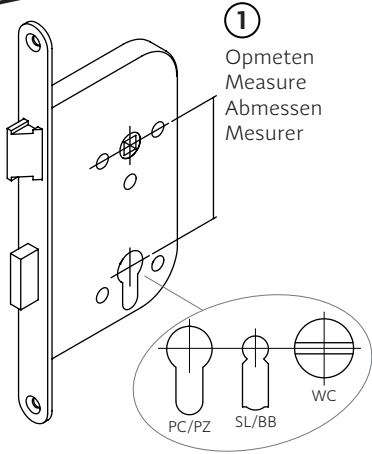

Sjabloon aan andere zijde - Template at other side - Fur Schablone, bitte wenden - Modèle face arrière

**5**  
Montage deurkruk  
Door handle assembly  
Montage Türgriff  
Montage de la poignée de porte

6

Montage accessoires  
Mounting of accessories  
Montage von Zubehör  
Montage des accessoires

WWW.INTERSTEEL.NL

Version 20210527

PC/PZ

SL/BB

WC

Sjabloon - Template - Schablone - Modèle