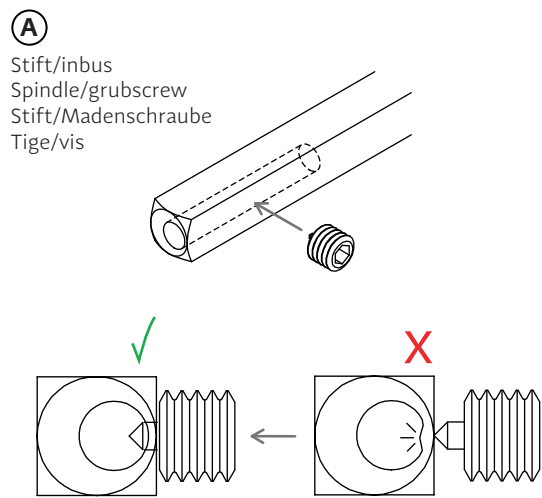

Sjabloon aan andere zijde - Template at other side - Fur Schablone, bitte wenden - Modèle face arrière

**5**  
Montage deurkruk  
Door handle assembly  
Montage Türgriff  
Montage de la poignée de porte

6

Montage accessoires  
Mounting of accessories  
Montage von Zubehör  
Montage des accessoires

WWW.INTERSTEEL.NL

Version 20210527

PC/PZ

SL/BB

WC

Sjabloon - Template - Schablone - Modèle