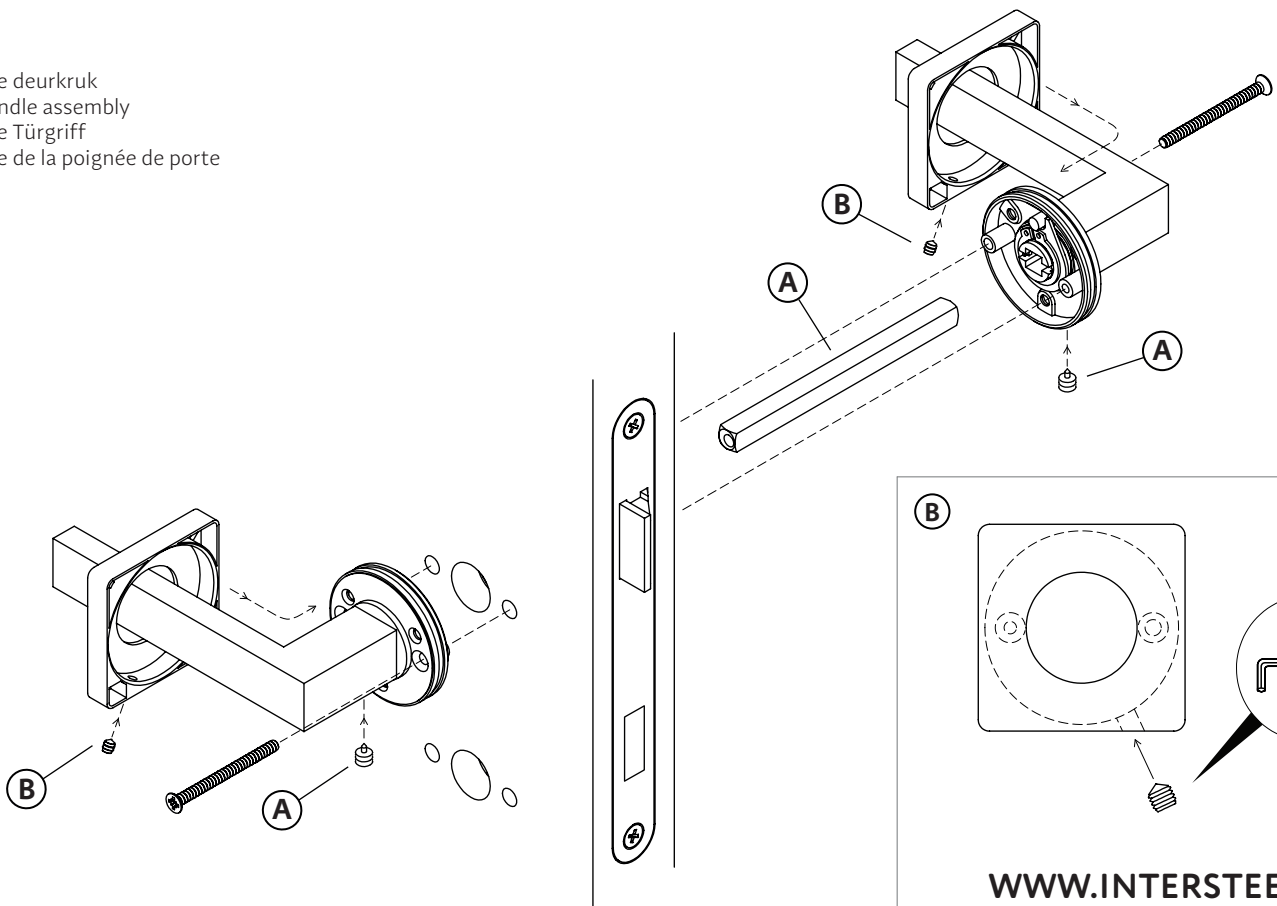

Sjabloon aan andere zijde - Template at other side - Fur Schablone, bitte wenden - Modèle face arrière

**5**  
Montage deurkruk  
Door handle assembly  
Montage Türgriff  
Montage de la poignée de porte

6

Montage accessoires  
Mounting of accessories  
Montage von Zubehör  
Montage des accessoires

WWW.INTERSTEEL.NL

Version 20210527

PC/PZ

SL/BB

WC

Sjabloon - Template - Schablone - Modèle