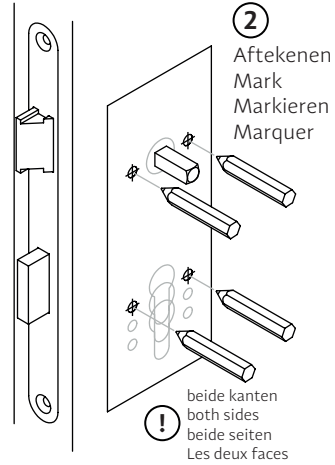

Sjabloon aan andere zijde - Template at other side - Fur Schablone, bitte wenden - Modèle face arrière

**5**  
Montage deurkruk  
Door handle assembly  
Montage Türgriff  
Montage de la poignée de porte

6

Montage accessoires  
Mounting of accessories  
Montage von Zubehör  
Montage des accessoires

WWW.INTERSTEEL.NL

Version 20210527

PC/PZ

SL/BB

WC

Sjabloon - Template - Schablone - Modèle