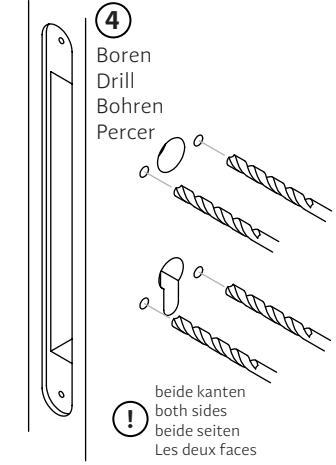

Sjabloon aan andere zijde - Template at other side - Fur Schablone, bitte wenden - Modèle face arrière

5
Montage deurkruk
Door handle assembly
Montage Türgriff
Montage de la poignée de porte

6

Montage accessoires
Mounting of accessories
Montage von Zubehör
Montage des accessoires

WWW.INTERSTEEL.NL

Version 20201112

PC/PZ

SL/BB

WC

Sjabloon - Template - Schablone - Modèle