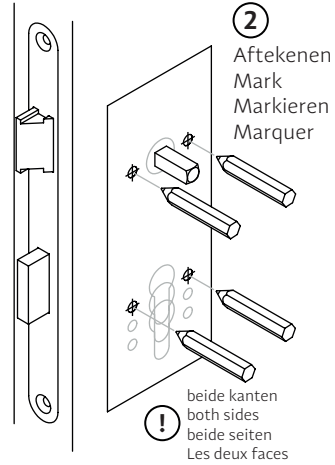

Sjabloon aan andere zijde - Template at other side - Fur Schablone, bitte wenden - Modèle face arrière

5
Montage deurkruk
Door handle assembly
Montage Türgriff
Montage de la poignée de porte

6

Montage accessoires
Mounting of accessories
Montage von Zubehör
Montage des accessoires

WWW.INTERSTEEL.NL

Version 20201112

PC/PZ

SL/BB

WC

Sjabloon - Template - Schablone - Modèle