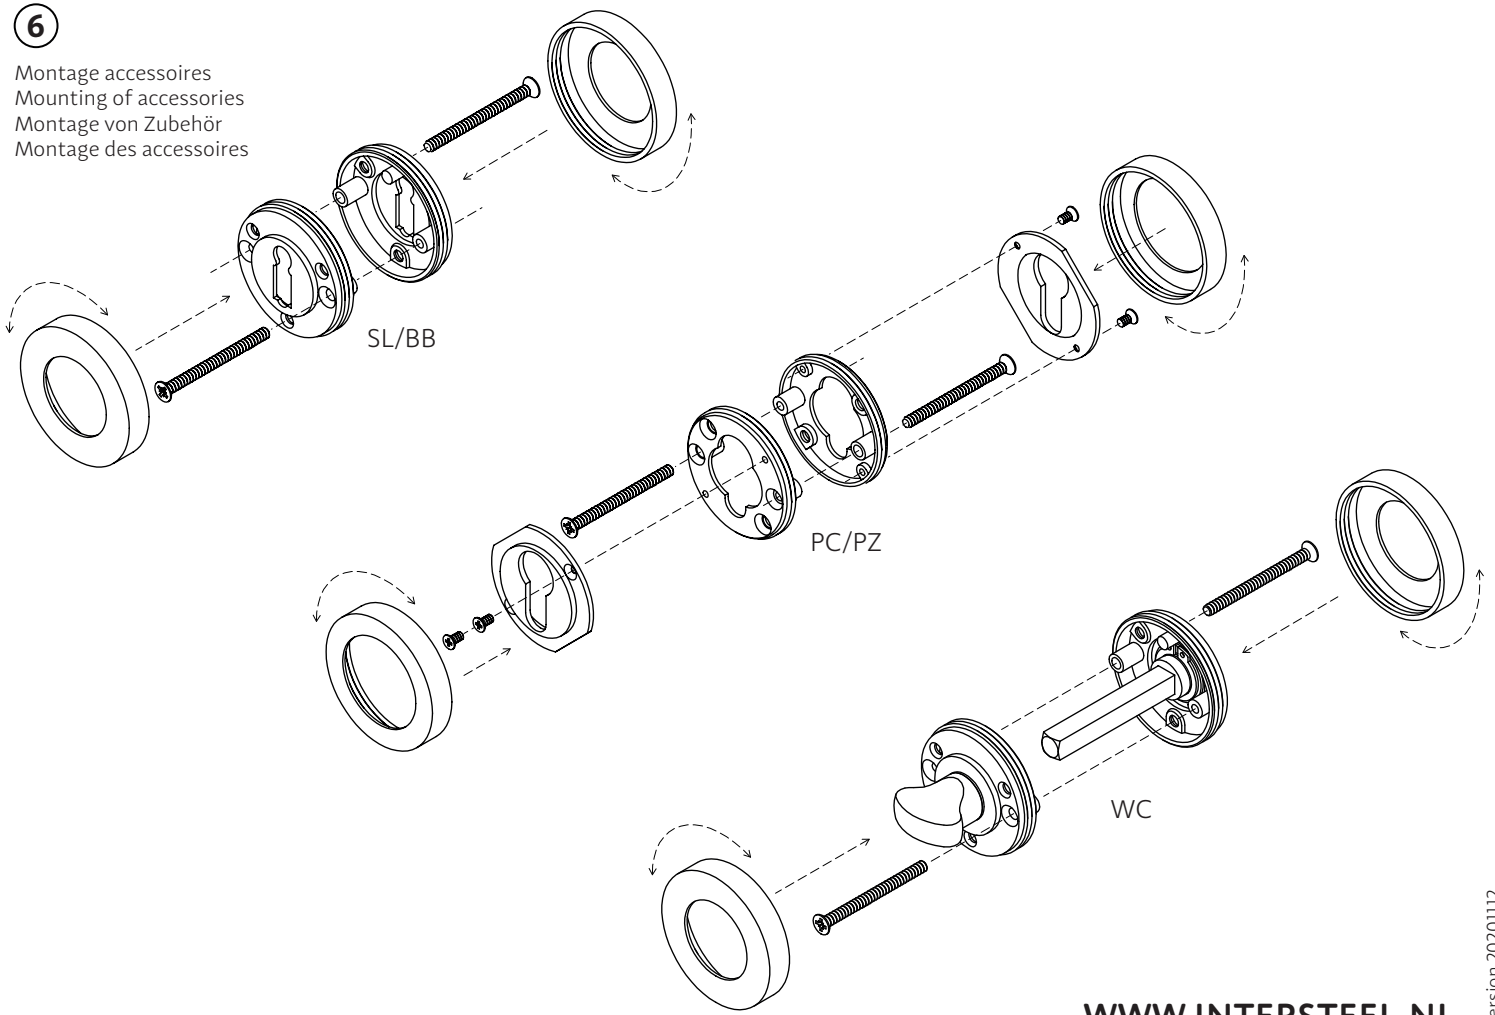

Sjabloon aan andere zijde - Template at other side - Fur Schablone, bitte wenden - Modèle face arrière

5
Montage deurkruk
Door handle assembly
Montage Türgriff
Montage de la poignée de porte

6

Montage accessoires
Mounting of accessories
Montage von Zubehör
Montage des accessoires

WWW.INTERSTEEL.NL

Version 20201112

PC/PZ

SL/BB

WC

Sjabloon - Template - Schablone - Modèle