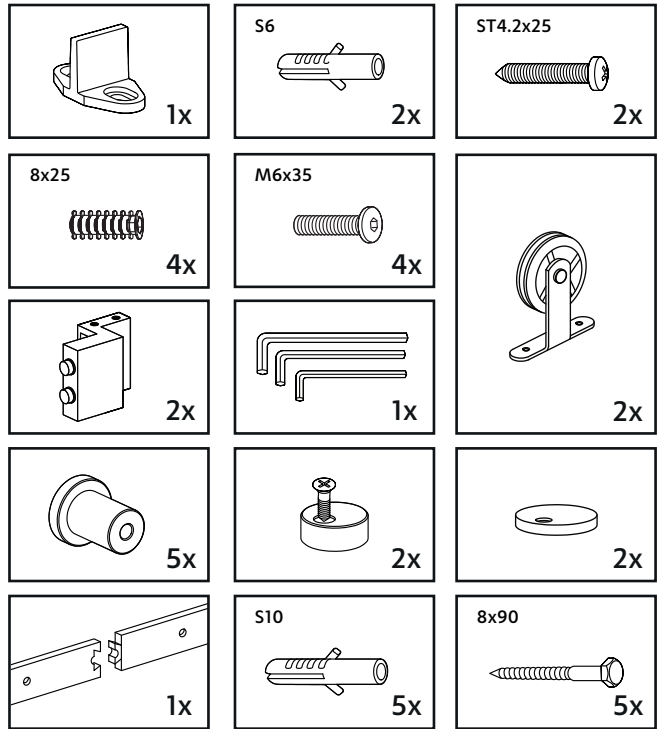

Inhoud van de verpakking - Package content - Inhalt der verpackung

1A Montage op muur van steen/beton - Wand aus Stein/beton
Stone/concrete wall - Mur à brique/béton

1B Montage op houten muur - Wand aus Holz
Wooden wall - Mur à bois

2A Montage op muur van steen/beton - Wand aus Stein/beton
Stone/concrete wall - Mur à brique/béton

2B Montage op houten muur - Wand aus Holz
Wooden wall - Mur à bois

3

4

5

6

7

8